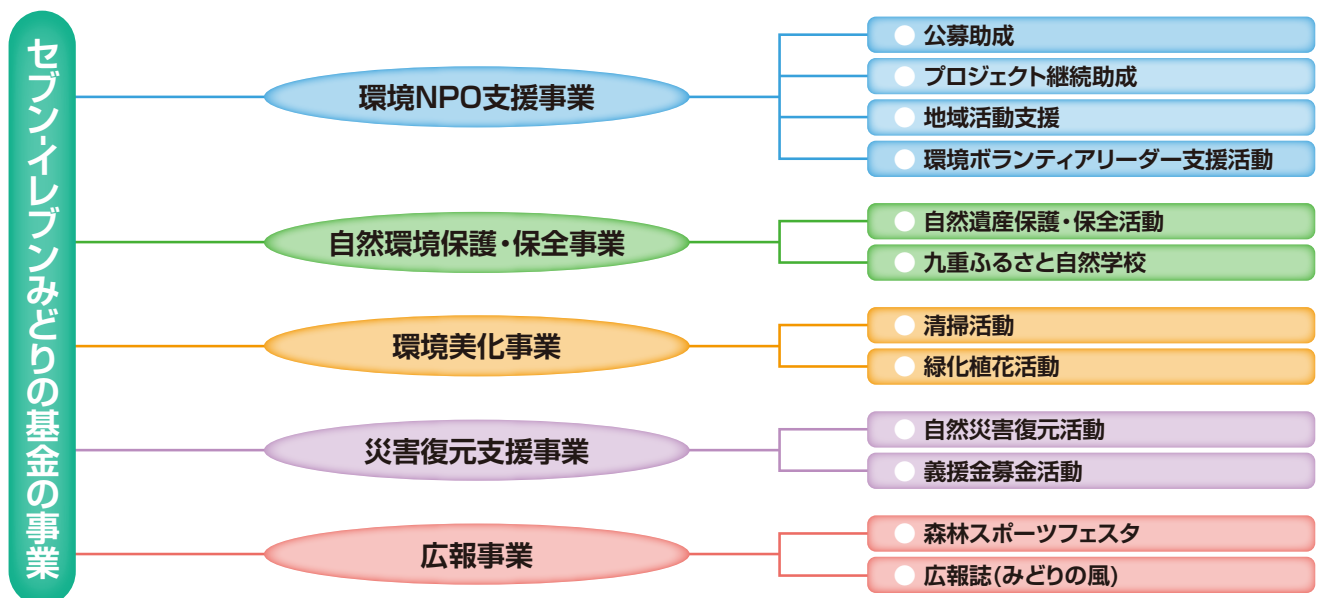

募金額の推移

第1期から第16期までの募金総額 **36億1150万8083円**

年度	期数	募金額	店舗数	注
1994年度	第1期	8806万5167円	5,905店	店頭募金・本部募金他
1995年度	第2期	1億1499万442円	6,373店	店舗数
1996年度	第3期	1億195万3265円	6,875店	
1997年度	第4期	9384万7235円	7,314店	
1998年度	第5期	1億6万7934円	7,732店	
1999年度	第6期	1億9650万1020円	8,153店	
2000年度	第7期	2億674万1986円	8,602店	
2001年度	第8期	2億3382万4453円	9,060店	
2002年度	第9期	2億4630万1432円	9,690店	
2003年度	第10期	2億4281万6567円	10,303店	
2004年度	第11期	2億7060万5635円	10,826店	
2005年度	第12期	3億2011万9382円	11,310店	
2006年度	第13期	3億3334万1098円	11,735店	
2007年度	第14期	3億5622万6190円	12,034店	
2008年度	第15期	3億7243万326円	12,298店	
2009年度	第16期	3億3367万5951円	12,753店	

事業図

セブン-イレブンみどりの基金は、自然学校の運営および自然災害復元活動を行うとともに、市民団体への活動支援を通して、日本全国で以下のような環境活動を行っています。