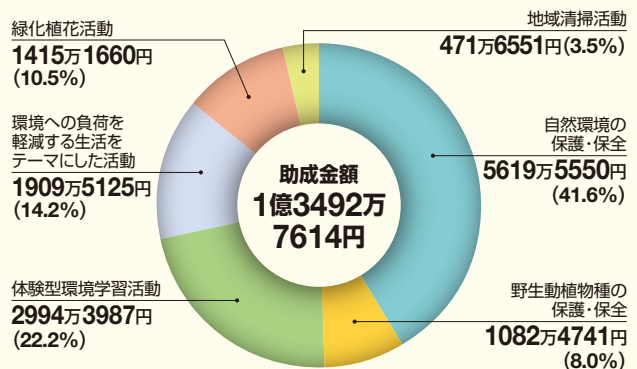

※2009年（平成21年）4月末日現在の状況です。上記の他、有機肥料（1,252,072円）・軍手（640,668円）の現物支給を行い、助成総額は1億2,123万5,814円となります。

環境市民活動助成の 対象活動分野

1. 自然環境の保護・保全
2. 野生動植物種の保護・保全
3. 体験型環境学習活動
4. 環境への負荷を軽減する生活をテーマにした活動

NPO法人 森守協力隊（京都）

環境NPO支援事業 : 公募助成

2009年度(平成21年度) 都道府県別の助成先件数・助成金額

※2007年度、2008年度の継続助成先を含む

助成先総数 **251件** 助成総額 **1億3492万7614円**

※2009年(平成21年)4月末日の助成総額(現物支給含む)です。

活動分野別 助成先件数

活動分野別 助成金額

※現物支給を除く

地域活動支援