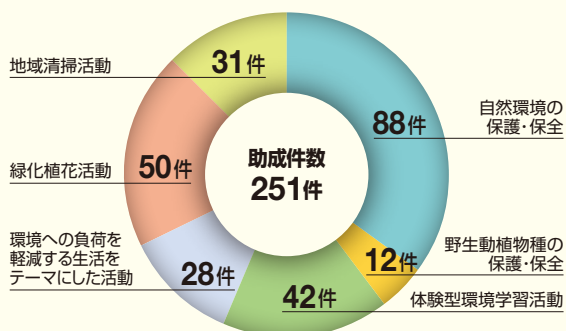

※2009年（平成21年）4月末日現在の状況です。上記の他、有機肥料（1,252,072円）・軍手（640,668円）の現物支給を行い、助成総額は1億2,123万5,814円となります。

環境市民活動助成の 対象活動分野

1. 自然環境の保護・保全
2. 野生動植物種の保護・保全
3. 体験型環境学習活動
4. 環境への負荷を軽減する生活をテーマにした活動

NPO法人 森守協力隊（京都）

環境NPO支援事業 : 公募助成

2009年度(平成21年度) 都道府県別の助成先件数・助成金額

※2007年度、2008年度の継続助成先を含む

助成先総数 **251件** 助成総額 **1億3492万7614円**

※2009年(平成21年)4月末日の助成総額(現物支給含む)です。

活動分野別 助成先件数

活動分野別 助成金額

※現物支給を除く

地域活動支援