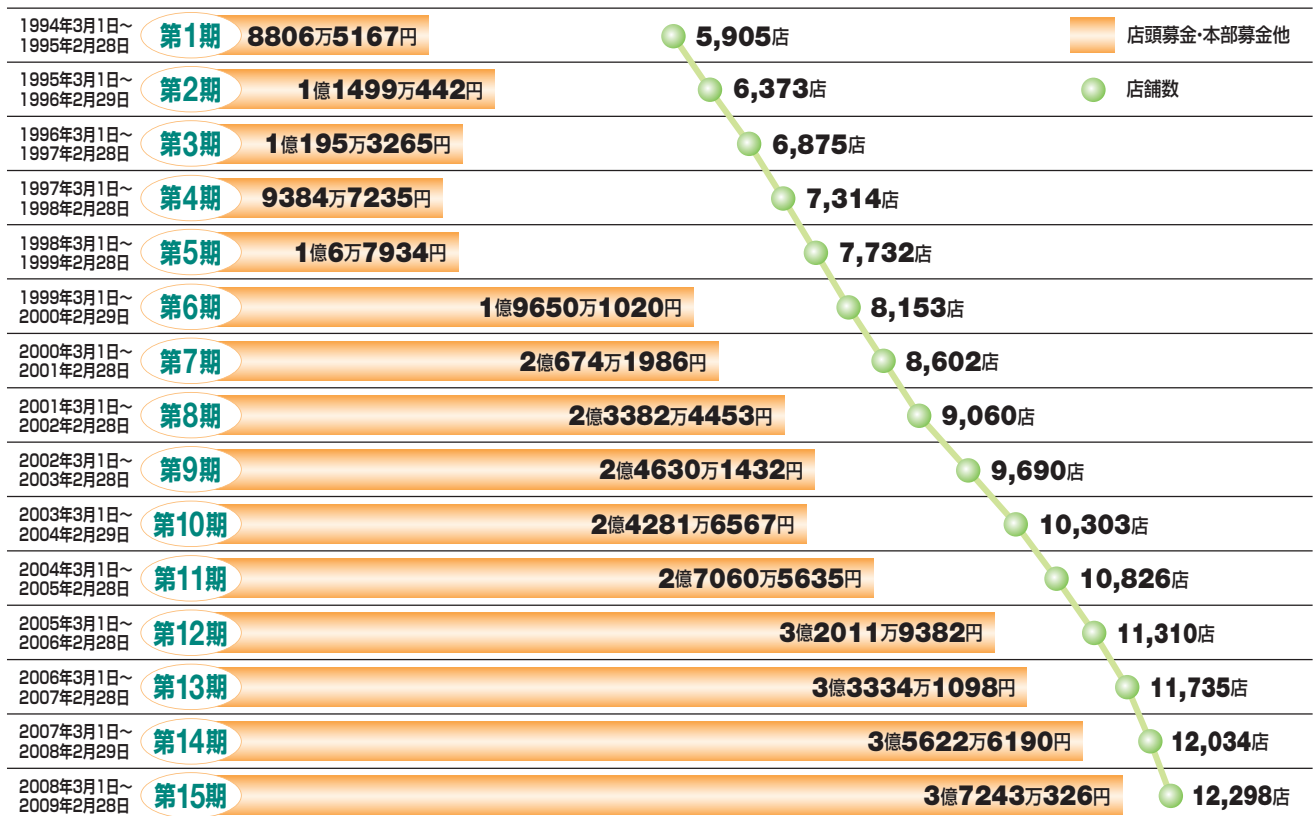

# 募金額の推移

第1期から第15期までの募金総額 **32億7783万2132円**

# 事業図

セブン-イレブンみどりの基金は、環境市民団体への活動支援をはじめ、日本全国でさまざまな環境活動を行っています。