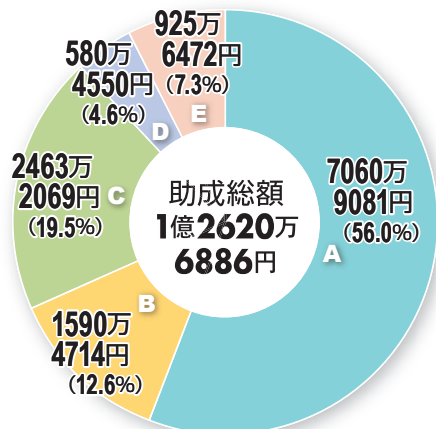

2012年度(平成24年度) 活動分野別 助成総額