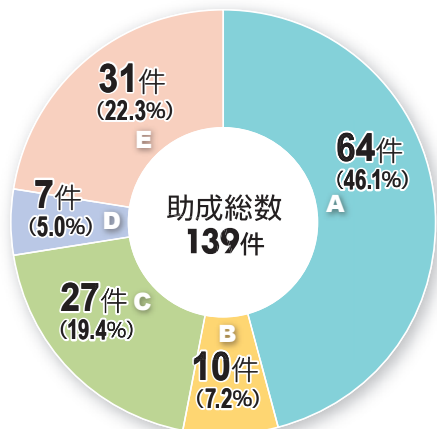

2012年度(平成24年度) 活動分野別 助成総数