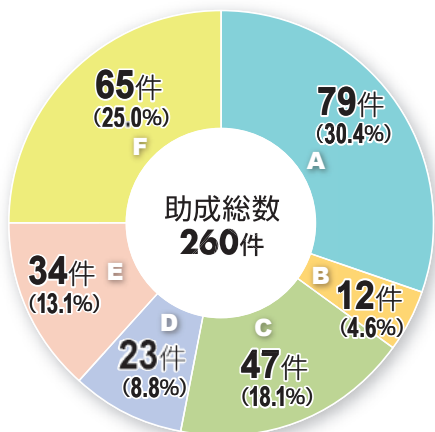

これまでの公募助成結果 (2001年度～2013年度)

助成総数 **2,111件** 助成総額 **13億2991万2999円**

※件数と金額は、助成決定時のものです。 ※現物支給の助成を含みます。 ※助成総数と助成総額は、複数年継続して助成する団体を含みます。

年度	複数年継続を含む助成		単年度の助成	
	助成総数	助成総額	件数	金額
2013年度	260件	155,948,445円	245件	129,028,445円
2012年度	139件	126,206,886円	131件	101,421,086円
2011年度	240件	158,980,713円	232件	145,726,773円
2010年度	224件	143,010,489円	210件	130,634,996円
2009年度	251件	134,927,614円	237件	121,235,814円
2008年度	191件	119,240,461円	180件	103,748,981円
2007年度	161件	103,382,710円	151件	90,045,085円
2006年度	112件	83,690,039円	101件	73,727,319円
2005年度	94件	72,330,059円	82件	57,400,089円
2004年度	119件	63,521,573円	113件	53,571,573円
2003年度	136件	71,395,401円	136件	71,395,401円
2002年度	96件	49,643,022円	96件	49,643,022円
2001年度	88件	47,635,587円	88件	47,635,587円
合計	2,111件	1,329,912,999円	2,002件	1,175,214,171円

2013年度(平成25年度) 都道府県別の助成総数・助成総額

※2011年度、2012年度、2013年度の継続助成先を含みます。

助成総数 **260件** 助成総額 **1億5594万8445円**

※2013年(平成25年)3月1日現在の助成総額です。

2013年度(平成25年度) 活動分野別 助成総数

- A** 自然環境の保護・保全
 - 森林の保護・保全
 - 里地里山、里海の保全
 - その他の自然環境の保護・保全
- B** 野生動植物種の保護・保全
- C** 体験型環境学習活動
- D** 環境への負荷を軽減する生活をテーマにした活動
- E** 清掃活動
- F** 植花活動