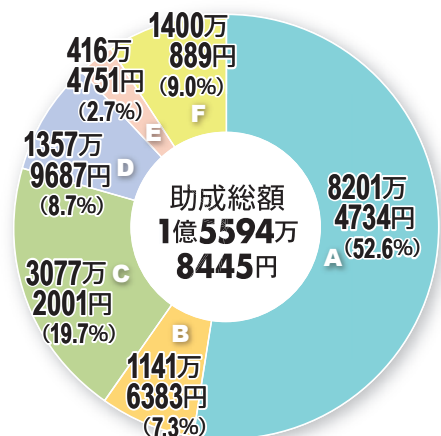

2013年度(平成25年度) 活動分野別 助成総額