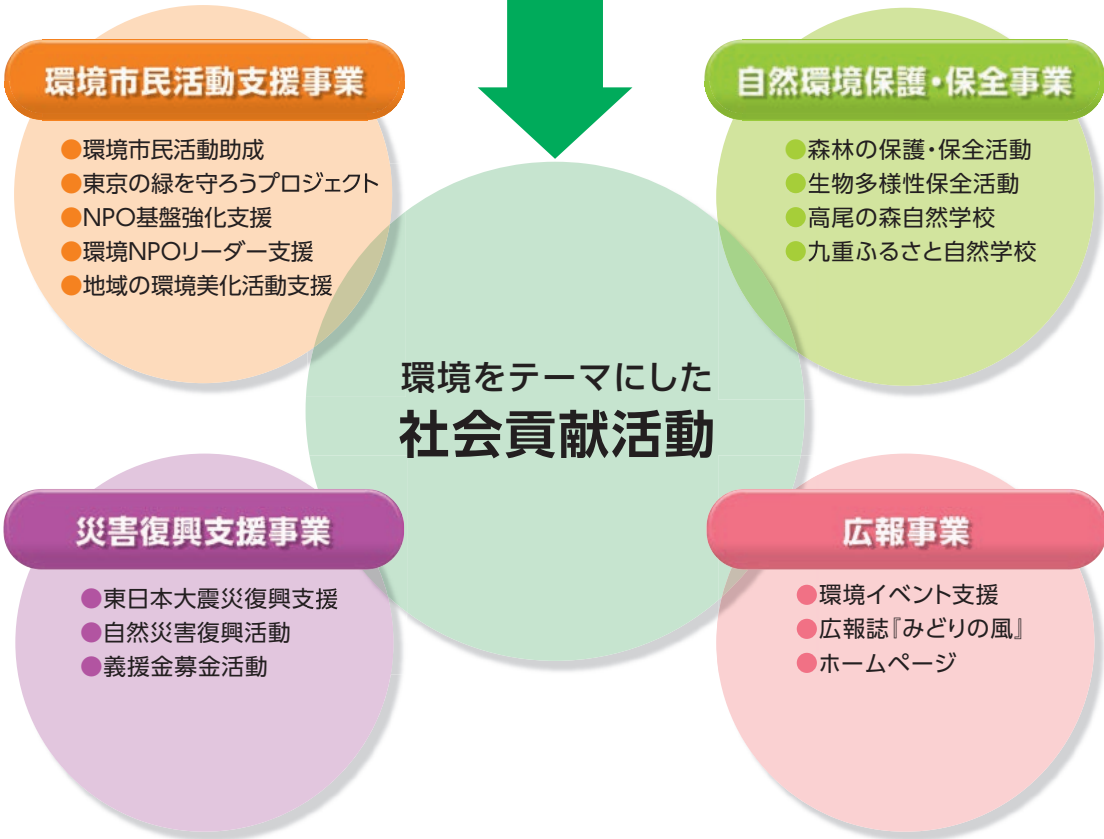

募金の流れと事業図

お客様の募金は、環境をテーマにした社会貢献活動に活かされています。

一般財団法人 **セブン-イレブン記念財団**
加盟店オーナー代表 セブン-イレブン本部代表

募金額のご報告

募金へのご協力ありがとうございます。募金は地域の環境活動に役立てられています。

2015年度 第22期 **4億3092万6053円** 店舗数 **18,572店**

1994年度第1期から第22期までの募金総額 **61億7580万5193円**